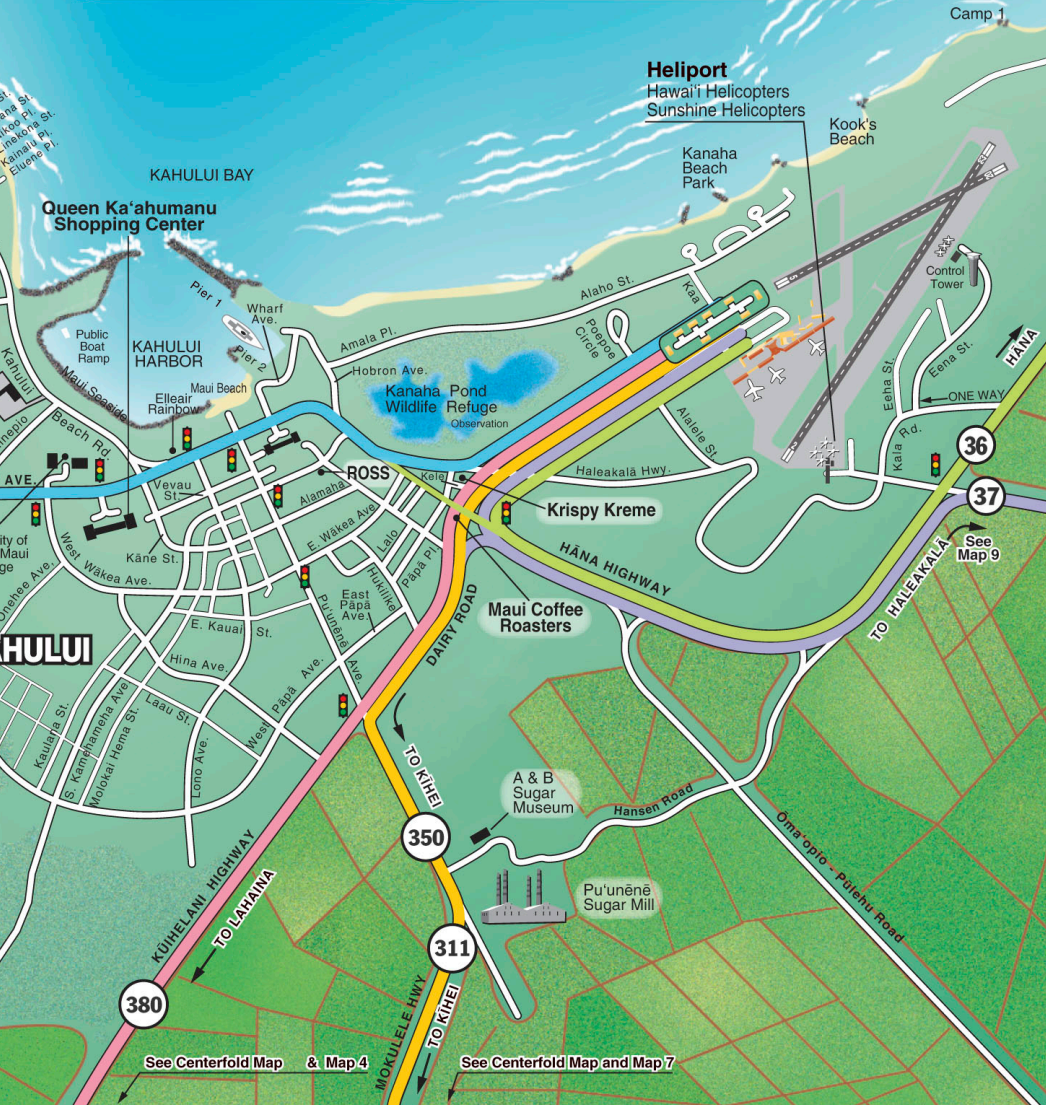

**EXITING THE AIRPORT**

**TO: WAILUKU – ʻĪAO VALLEY** **32**

**LAHAINA – KAPALUA** **380**

**311 KĪHEI – WAILEA** **350**

**HALEAKALĀ CRATER** **37**

**PĀ'IA – HĀNA** **36**

Photo Wayne Shinbara

See Centerfold Map & Map 4

See Centerfold Map and Map 7